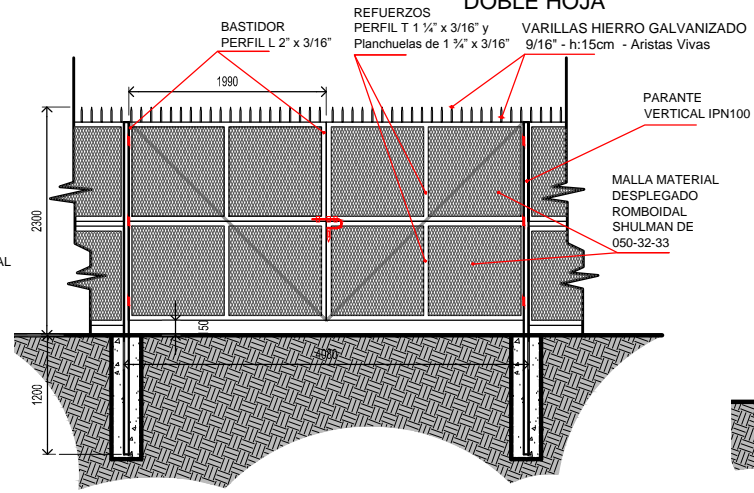

VISTA PORTÓN DE ACCESO PARA MANTENIMIENTO

VISTA PORTÓN TIPO DOBLE HOJA

VISTA

VISTA - NEW JERSEY

Trenes Argentinos
Infraestructura Ferroviaria

Paño doble reja y portones operativos

Gerencia de Conservación de los Servicios y la Infraestructura

FECHA: 11/08/2014

PLANO 02