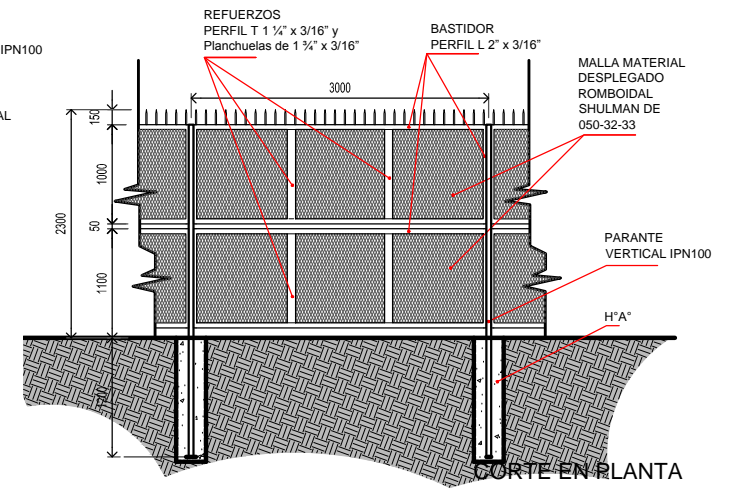

VISTA PORTÓN DE ACCESO PARA MANTENIMIENTO

VISTA PORTÓN TIPO DOBLE HOJA

VISTA

VISTA - NEW JERSEY

Trenes Argentinos
Infraestructura Ferroviaria

Paño doble reja y portones operativos

Gerencia de Conservación de los Servicios y la Infraestructura

FECHA: 11/08/2014

PLANO 02