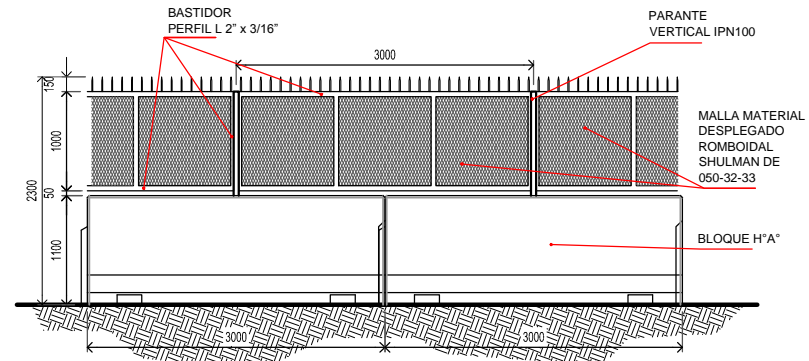

VISTA PORTÓN DE ACCESO PARA MANTENIMIENTO

VISTA PORTÓN TIPO DOBLE HOJA

VISTA

VISTA - NEW JERSEY

Trenes Argentinos
Infraestructura Ferroviaria

Paño doble reja y portones operativos

Gerencia de Conservación de los Servicios y la Infraestructura

FECHA: 11/08/2014

PLANO 02